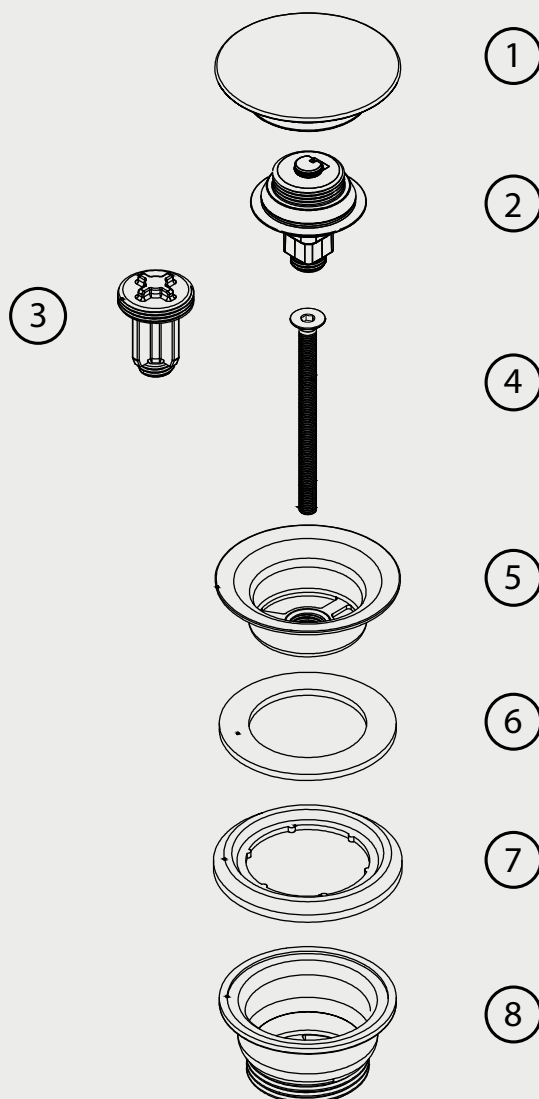

1. Cover lid
2. Core
3. Static function
4. Screw
5. Connector
6. Sealer
7. Washer
8. Body

Steel Pop-up Universal Duo Shadow

Pop-up bundventil i rustfrit stål. Lukbar universalmodel som passer til håndvaske med eller uden overløb. Statisk funktion medfølger.

Art nr   **RSK**

10918   8560063

Tekniske data:
Justerbar: 0-70 mm
Cover lock: Ø63 mm